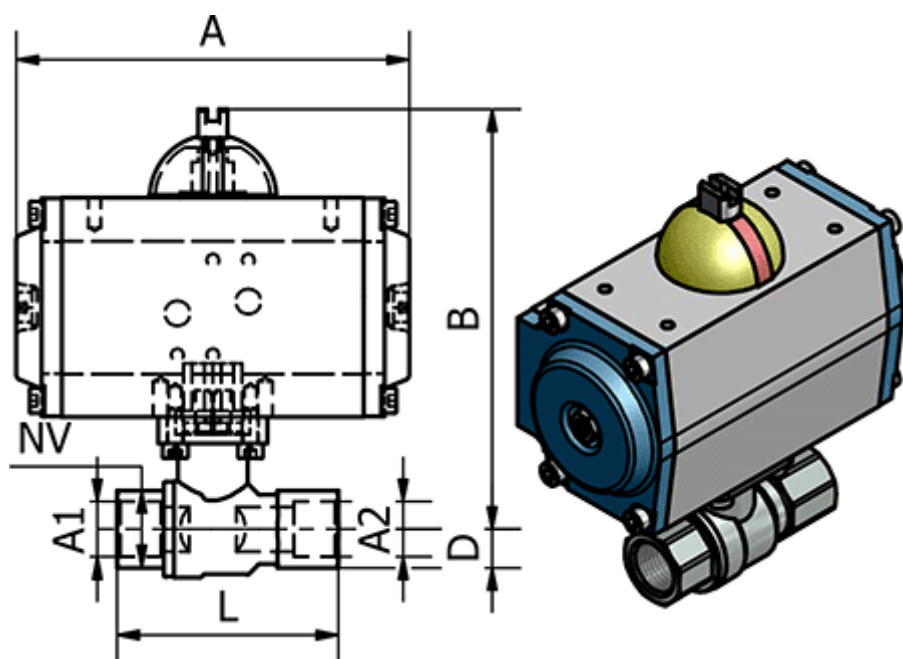

Varenummer: 5863502121
Beskrivelse: Kuglehane 350.212/1, G 1" - G 1"
Gevind/Gevind

Mål

A	= 116
B	= 139
D	= 25
L	= 90
Max. Arbejdstryk	= 40 bar
NV	= 41
Tilslutning A1	= G 1"
Tilslutning A2	= G 1"